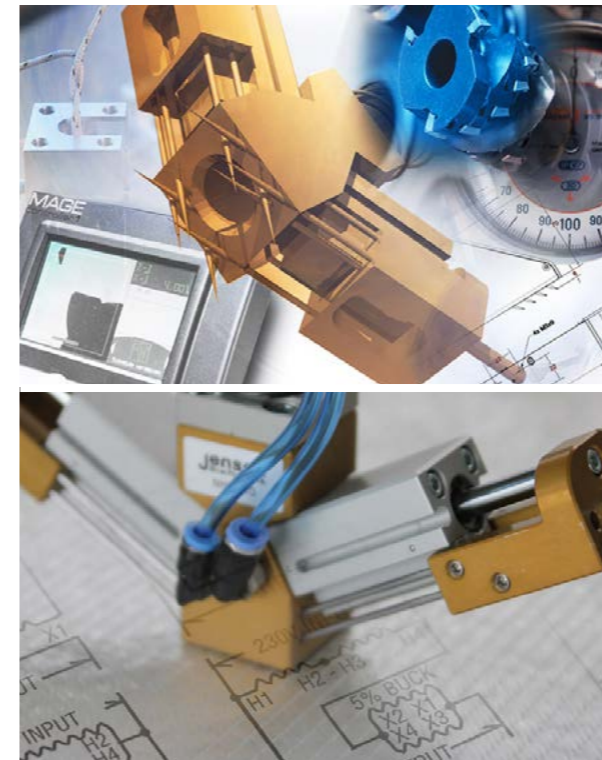

KURZE ENTWICKLUNGSZEITEN

Unser Full-Service für Sie

- Persönliche Beratung vor Ort
- Kostenlose Greiftests
- Kostenlose Mustergreifer
- Beste Sicherheitsstandards
- Alles aus einer Hand