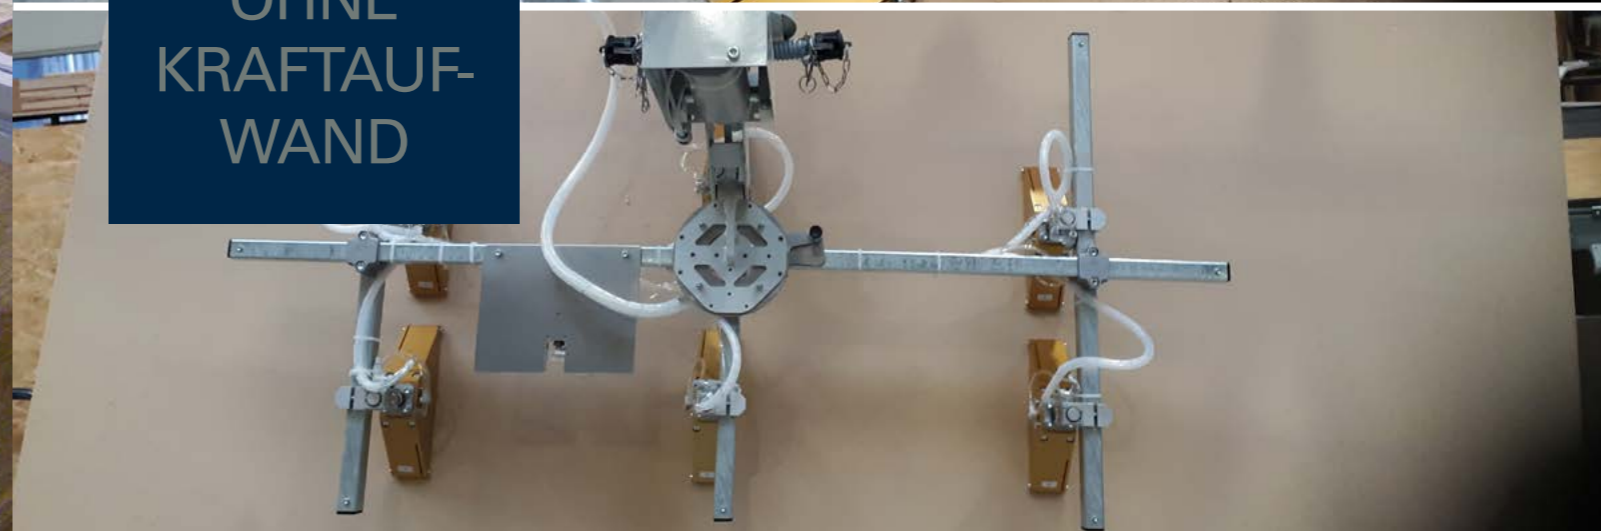

## GREIF- UND HEBELÖSUNGEN FÜR DIE BAU- UND HOLZBRANCHE

WIR GREIFEN IHRE BAUSTOFFE

GLAS- & STEINWOLLE

WEICHHOLZFASERPLATTEN

HOLZ- &  
GROBSPANPLATTEN

HOLZWOLLE &  
LEICHTBAUPLATTEN

MIT NUR  
EINER  
HAND –  
VIEL  
BEWEGEN.

FÜR ALLES  
WAS NICHT  
GESAUGT  
WERDEN  
KANN

KOMPLETTES HANDLING

NADELGREIFER FÜR LUFTDURCHLÄSSIGE BAUTEILE

SAUG-  
LÖSUNGEN  
FÜR  
PLATTEN-  
HANDLING

SCHWENKEN  
UM 90°  
OHNE  
KRAFTAUF-  
WAND

KOMBIÖSUNG FÜR UNTERSCHIEDLICHE MATERIALIEN

## ALLES AUS EINER HAND

Jensen Greiftechnik ist spezialisiert auf Greifwerkzeuge für luftdurchlässige, biegeschlafe Bauteile wie Textilien, Styropor, Pappe, Papier, Schaum-, Isolier-, Faserverbundstoffe, Glas- und Kohlefasermaterialien, Holzfaser- und Holzwoolplatten usw.. Wir führen dafür ein umfangreiches Produktspektrum sowie auch kundenindividuelle Lösungen.